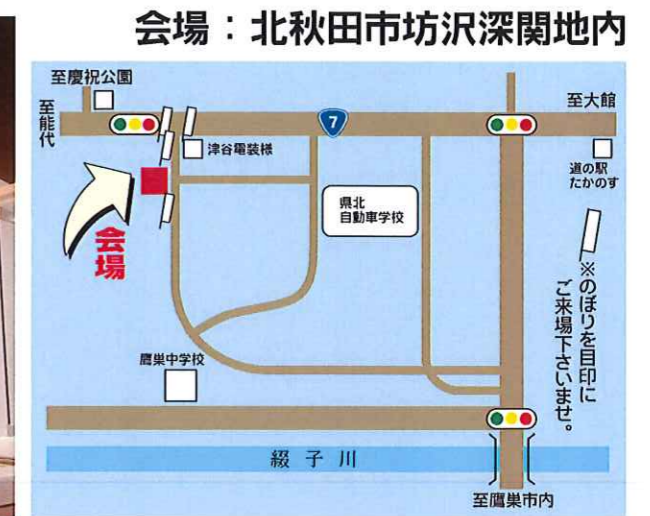

# 魅せる家

普通の毎日が楽しくなる家

12月 15日 16日

AM 10:00 ~ PM 5:00

住宅37坪 + ガレージ8坪

他にも見どころ満載です! ぜひ会場へお越しください!

新築・リフォーム・太陽光発電・カーポート・外構工事など住宅に関するお悩み、不安等の相談も承ります。また、住宅ローンでお悩みの方もご相談ください。

目印